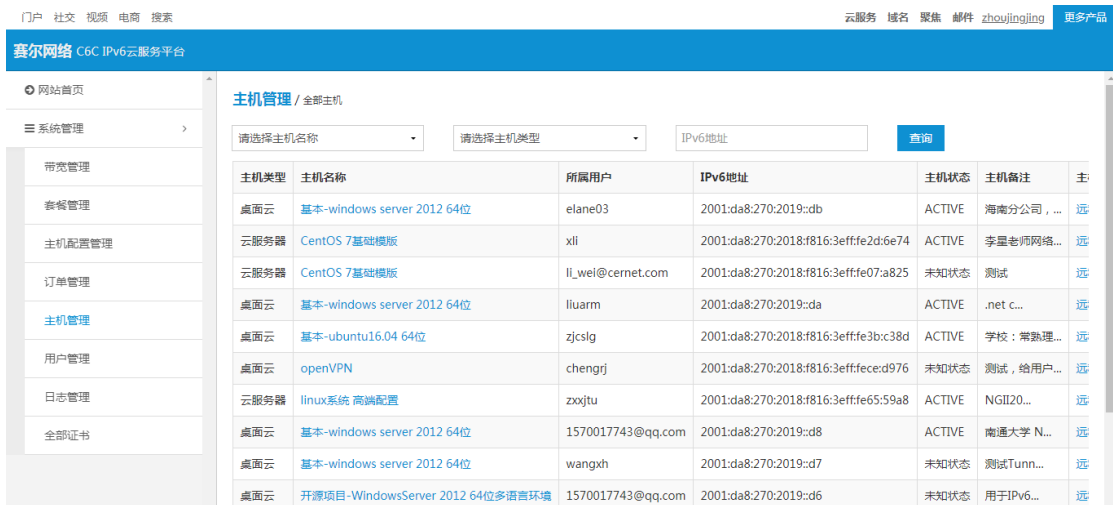

图 2.2 主机配置信息界面

2.2 主机管理界面

用户进入系统后，进入主机管理界面，可查看名下全部主机，也可进行远程连接、重启

主机和备注等操作。

图 2.3 主机管理界面 1

图 2.4 主机管理界面 2

点击远程连接，可通过浏览器访问主机（部分浏览器不支持此项功能）。

Connected (encrypted) to: QEMU (instance-00000049)