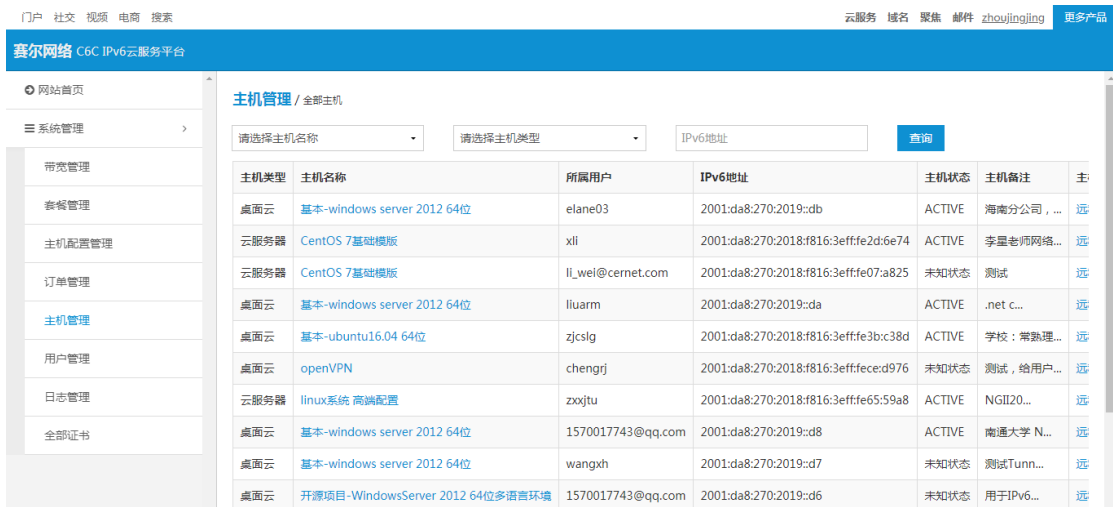

图 2.2 主机配置信息界面

2.2 主机管理界面

用户进入系统后，进入主机管理界面，可查看名下全部主机，也可进行远程连接、重启

主机和备注等操作。

图 2.3 主机管理界面 1

图 2.4 主机管理界面 2

点击远程连接，可通过浏览器访问主机（部分浏览器不支持此项功能）。

Connected (encrypted) to: QEMU (instance-00000049)