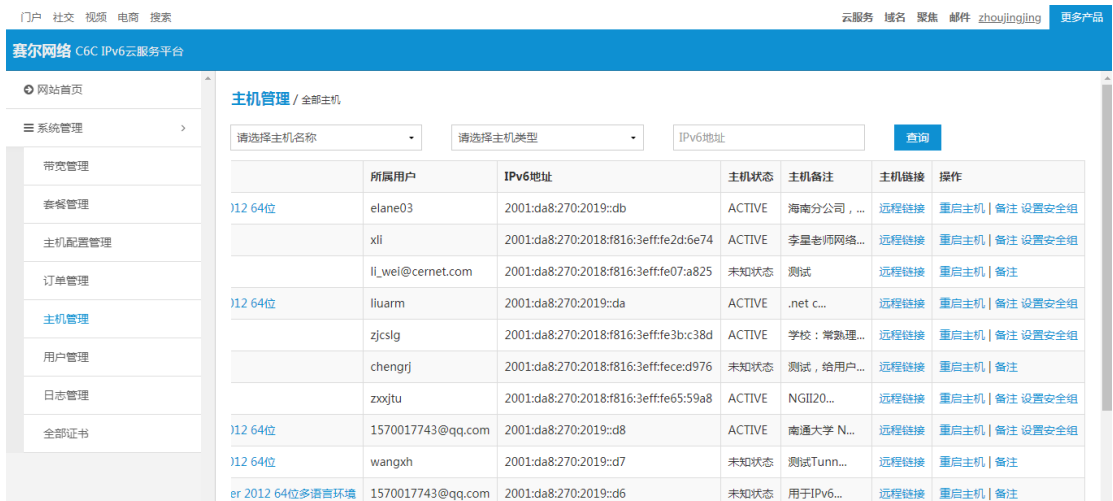

图 2.2 主机配置信息界面

2.2 主机管理界面

用户进入系统后，进入主机管理界面，可查看名下全部主机，也可进行远程连接、重启

主机和备注等操作。

图 2.3 主机管理界面 1

图 2.4 主机管理界面 2

点击远程连接，可通过浏览器访问主机（部分浏览器不支持此项功能）。

Connected (encrypted) to: QEMU (instance-00000049)