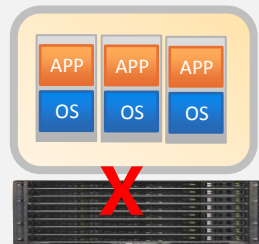

业务系统单机建设，
可靠性低，影响业
务使用

业务可靠性低