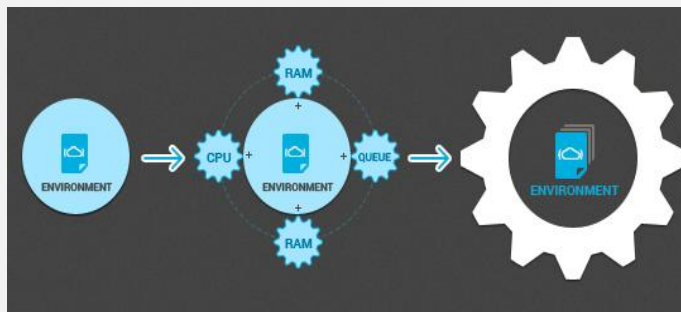

# 典型应用三：DevCloud软件开发云服务科研创新，软件教学

和云平台无缝集成，极大提高云端应用的开发和部署效率

## 典型应用三（续）：Online和Offline协同工作，支持被集成，弹性自动伸缩

**被集成**：项目嵌入其他产品和网站环境不需要认证或用户配置

**本地克隆**：使用CLI创建一个本地远程同步的项目。使用任何桌面工具或IDE去编辑，build和run本地项目，在线时本地项目会与远程在同步点同步。

**弹性伸缩**：不受资源约束，增减这些资源可以提供研发工具并发效率

**SCM (GIT)**：初始化GIT仓库，通过远程克隆代码库到您的桌面并离线使用，在线时Add、Commit和Push代码到代码库