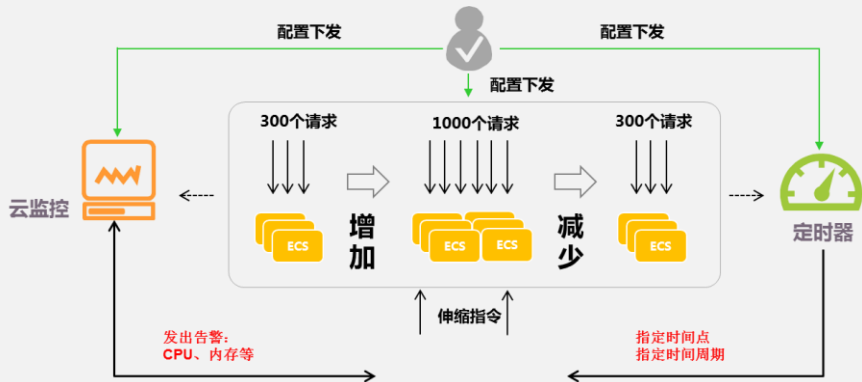

典型应用一：高校专属云资源池（基础服务）

弹性云主机

大规格支持：CPU最大32核，内存最大128G
镜像类型全：Windows、各种Linux
网卡数量多：灵活多张网卡，支持内网外网网卡分开
差异化云硬盘：系统盘、数据盘都支持差异化
高安全：VPC、WAF、漏扫、Anti-DDOS
高可靠：自动漂移、数据多副本、支持备份恢复

云硬盘

性能容量差异化：支持高IO、大容量
动态扩容：在线硬盘扩容，不必仔细预估
单盘大容量：最大32T
单机挂载数量：10块云硬盘
分布式存储：分布式机制提供更高IO，多副本模型提供更高可靠

弹性伸缩服务

弹性伸缩服务是根据用户的业务需求，通过策略自动调整其业务资源的服务。您可以根据业务需求自行定义弹性配置和策略，满足业务需求的同时，减少资源投入。