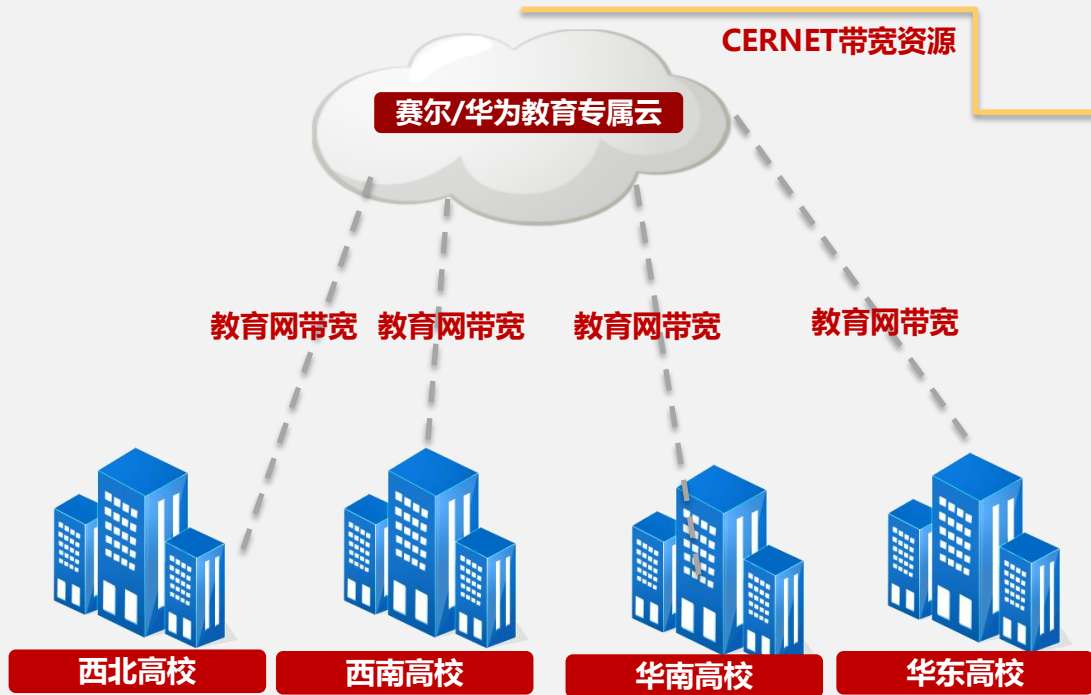

专业运维

快速引入第  
三方应用

数据中心  
带宽网络

教育网内专属数据中心

教育网带宽直连

多线BGP ( 华为企业云互通 )

# 教育专属云基于赛尔网络的IDC和带宽资源，全面覆盖教育网客户

赛尔张北数据中心  
中国教育云数据基地

## 对于高校的价值

- 基于赛尔网络张北教育云数据基地资源提供教育网内的云服务
- 高校利用完善的教育网带宽接入，快速接入、部署
- 为高校提供一站式云服务