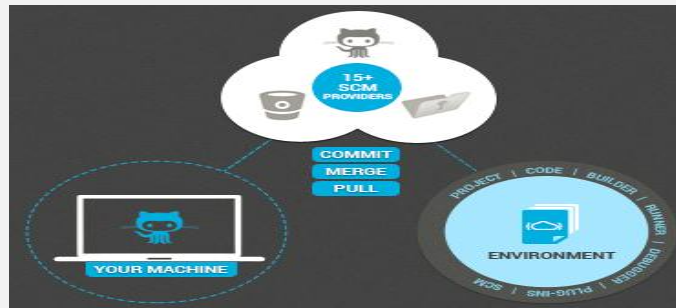

# 典型应用三：DevCloud软件开发云服务科研创新，软件教学

和云平台无缝集成，极大提高云端应用的开发和部署效率

## 典型应用三（续）：Online和Offline协同工作，支持被集成，弹性自动伸缩

**被集成**：项目嵌入其他产品和网站环境不需要认证或用户配置

**本地克隆**：使用CLI创建一个本地远程同步的项目。使用任何桌面工具或IDE去编辑，build和run本地项目，在线时本地项目会与远程在同步点同步。

**弹性伸缩**：不受资源约束，增减这些资源可以提供研发工具并发效率

**SCM (GIT)**：初始化GIT仓库，通过远程克隆代码库到您的桌面并离线使用，在线时Add、Commit和Push代码到代码库