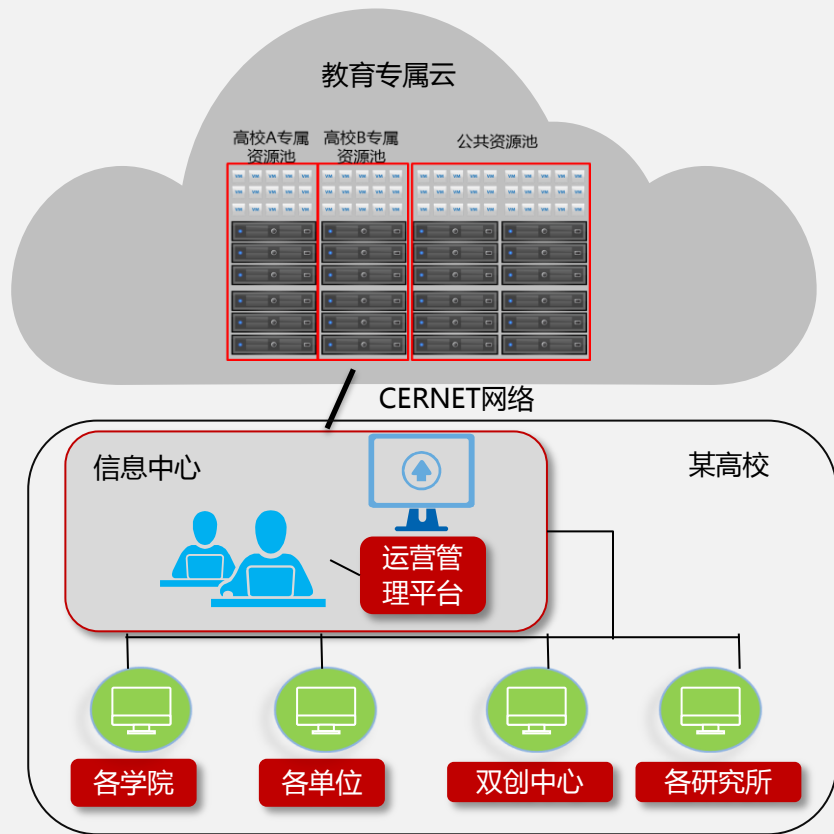

## 对于高校的价值

- 基于赛尔网络张北教育云数据基地资源提供教育网内的云服务
- 高校利用完善的教育网带宽接入，快速接入、部署
- 为高校提供一站式云服务

# 教育专属云采用华为企业云全套平台，提供领先的安全防护

加固的系统安全

- 加固的虚拟机镜像
- 多副本
- 快照备份
- 证书登录
- 主机防火墙
- 系统监控
- 入侵痕迹监测

- 自定义的IAM身份认证服务
- Web漏扫扫描服务
- Web应用防火墙 (WAF)
- 防病毒

完善的应用安全

安全

合规的物理&管理安全

- ISO27001-2013
- CSA-CSTAR
- 等保三级
- 可信云
- 网信办云服务认证

- VPC虚拟私有网络
- 自助安全组
- 与私有数据中心互联的VPN通道
- 自助划分子网
- 自助的Anti-DDoS流量清洗服务

隔离的网络安全

### 为高校各院系提供弹性IT资源的分配

- 统一管控（高校信息中心）**  
 信息中心可通过运营管理平台查看资源消耗情况，可统一为校内院系分配资源、创建、删除、变更资源；
- 网络隔离**  
 高校独占VPC，各高校之间网络二、三层隔离；提供自定义网段，方便用户自配置网络；提供南北向和东西向的安全策略，方便用户构建立体式防护网络。
- 分布式存储**  
 使用分布式存储架构，提供数据多副本，多个物理设备故障，不会造成数据丢失。
- 物理隔离**  
 高校独享专属云内物理资源，云主机资源确保创建物理隔离的专属云内